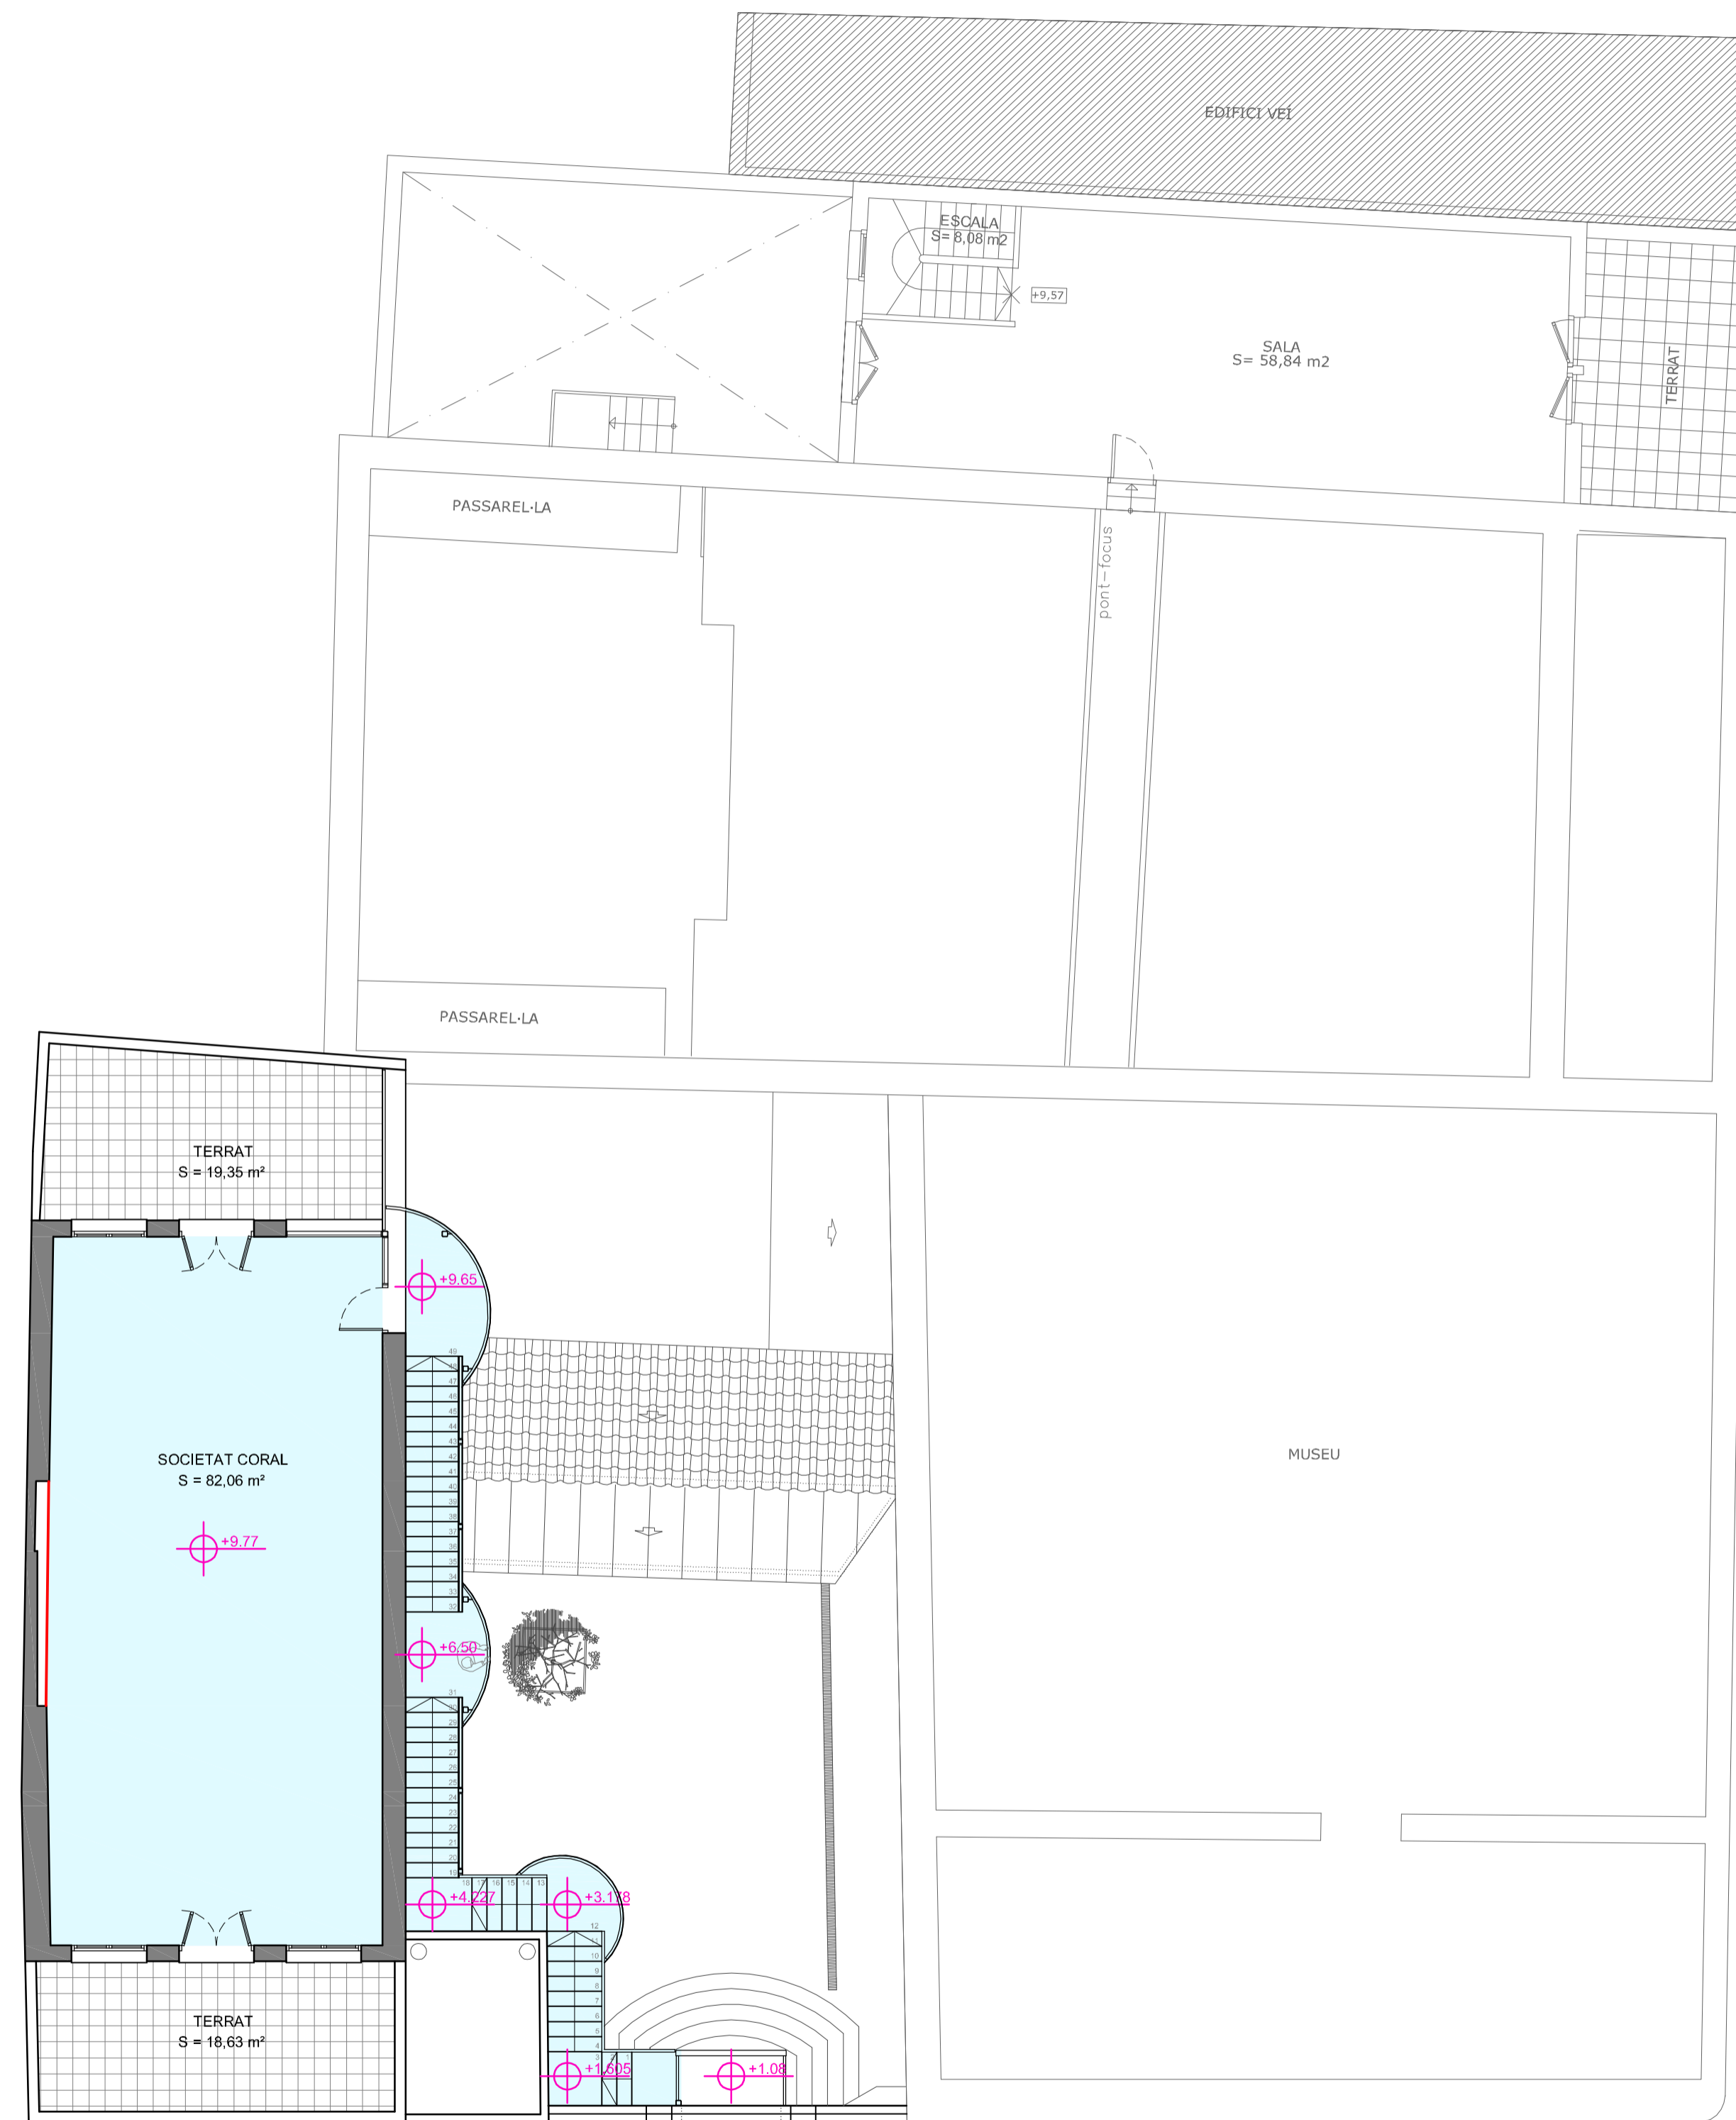

PLANTA PIS 1

PLANTA PIS 2

PROJECTE BÀSIC
PER A LA REFORMA I AMPLIACIÓ
DE LA PART DE L'EDIFICI DEL TEATRE PRINCIPAL
SITUAT AL CARREER SANT JAUME NÚMERO 2
D'ARENYS DE MAR

PLANO DE	Nº	o-02
ESCALA	1/100	
EXPEDIENT	0117/8350/2014	
DATA	DESEMBRE 2014	

PROPOSTA
Planta Pis 1 - Planta Pis 2

PER DAU SLP: EL PROMOTOR:

DATA: 01/12/14 (0) M.E.
11/05/19 (0) M.E.

0117-09-0315.jpg

DESPATX D'ARQUITECTURA I URBANISME S.L.P.
+34610100000
http://www.dau.cat

C/AL. DE BARCELONA 34, IV. 2A, 08502 BARCELONA (BARCELONA)
Tel. 93 766 99 50 Fax 93 766 72 82