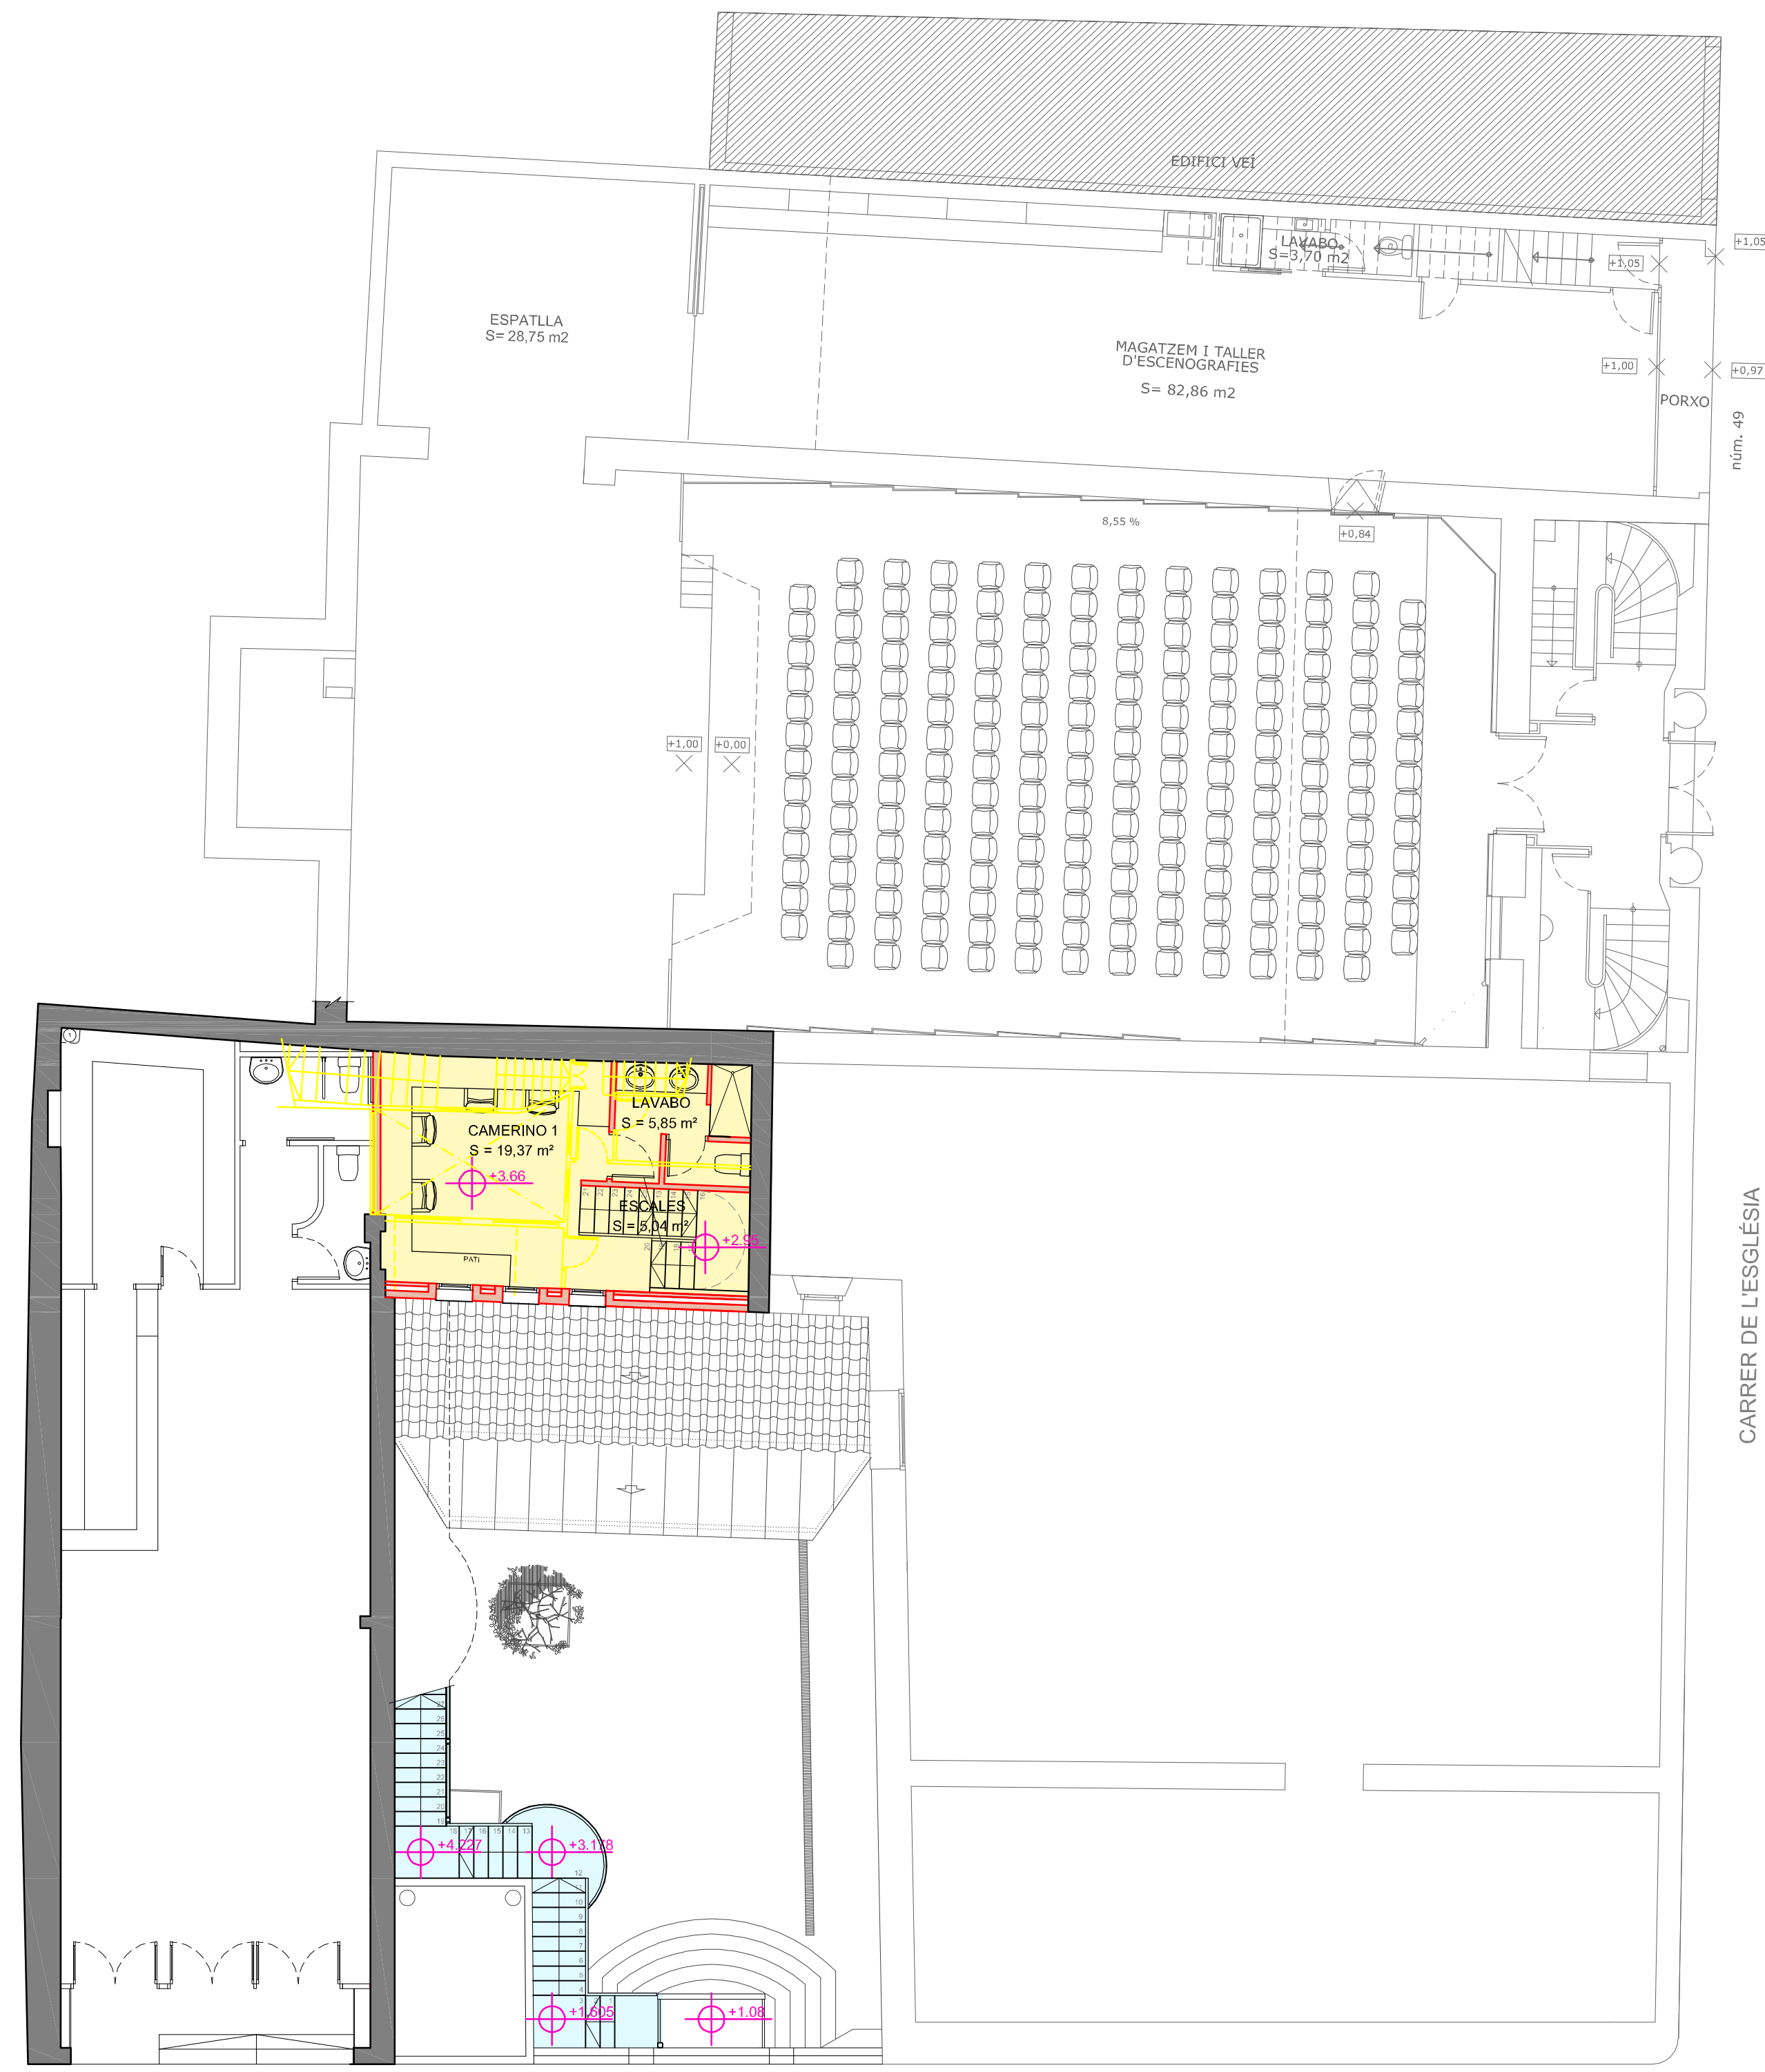

CARRER SANT JAUME

PLANTA BAIXA

CARRER SANT JAUME

PLANTA ENTRESÒL

PROJECTE BÀSIC
PER A LA REFORMA I AMPLIACIÓ
DE LA PART DE L'EDIFICI DEL TEATRE PRINCIPAL
SITUAT AL CARRER SANT JAUME NÚMERO 2
D'ARENYS DE MAR

PLANO DE	NÚM.	o-01
ESCALA	1/100	
EXPEDIENT	0117/8350/2014	
DATA	MARÇ 2015	

PROPOSTA
Planta Baixa - Planta Entresòl

PER DAU SLP: EL PROMOTOR:

DATA: 07/12/14 (0) M.E.
11/05/15 (0) M.E.

0117-19-0315.jpg

DESPATX D'ARQUITECTURA I URBANISME S.L.P.
+34610100000
http://www.dspatx.com